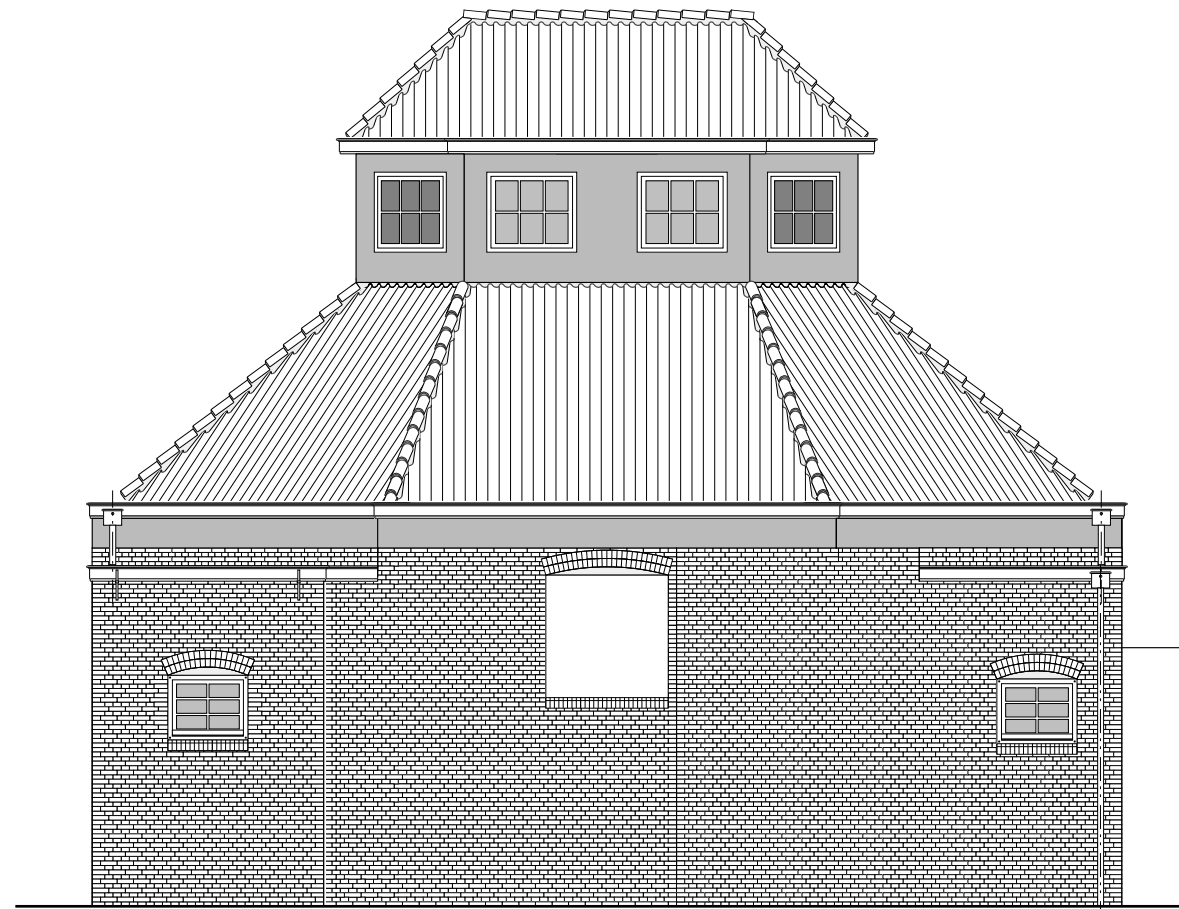

ACHTERGEVEL

11250+

9550+

9290+

6740+

4730+

4140+